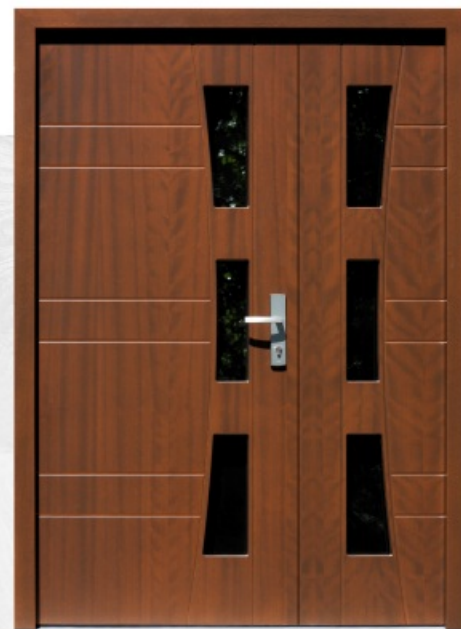

931,1 kolor drzwi C02, szyby grafit-reflex wymiary otworu 1550-1700 x 2100

933,2 szyby brąz-reflex o wym. 108 x 1584 pod otwór 1450-1600 x 2100

934,1 kolor drzwi C06, szyby grafit-reflex wymiary otworu 1500-1700 x 2100

938,2 szyby grafit o wym. 40 x 1443 pod otwór 1200-1600 x 2100

939,12 szyba brąz o wym. 98 x 1400 pod otwór 1200-1600 x 2100

939,3 szyba grafit-reflex 108 x 1400 pod otwór 1200-1600 x 2100

940,2 szyba 3D 305 x 1434, pochwył 1200 wymiary otworu 1200-1600 x 2100