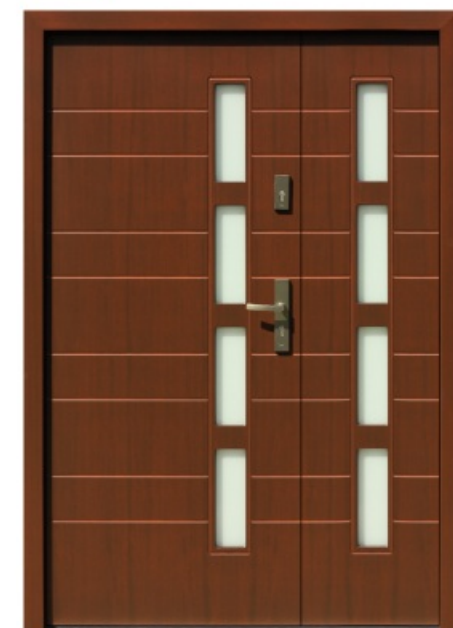

941,1 szyby 3D 138 x 1453, pochwył 1200 pod otwór w murze 1500-1700 x 2100

945,2 szyby mleczne klejone o szer. 108 pod otwór 1550-1700 x 2100