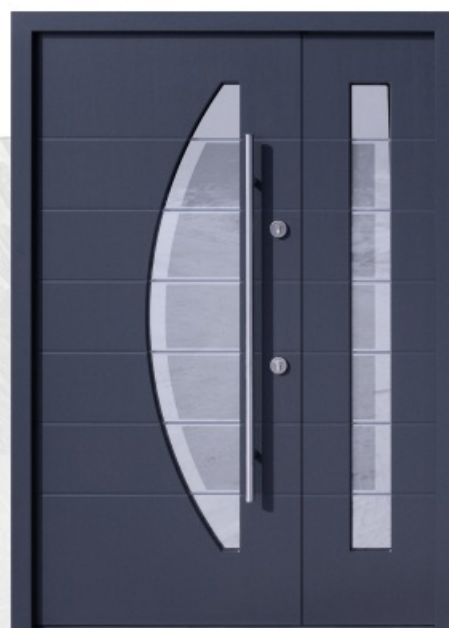

931,1 kolor drzwi C02, szyby grafit-reflex wymiary otworu 1550-1700 x 2100

933,2 szyby brąz-reflex o wym. 108 x 1584 pod otwór 1450-1600 x 2100

934,1 kolor drzwi C06, szyby grafit-reflex wymiary otworu 1500-1700 x 2100

938,2 szyby grafit o wym. 40 x 1443 pod otwór 1200-1600 x 2100

939,12 szyba brąz o wym. 98 x 1400 pod otwór 1200-1600 x 2100

939,3 szyba grafit-reflex 108 x 1400 pod otwór 1200-1600 x 2100

940,2 szyba 3D 305 x 1434, pochwył 1200 wymiary otworu 1200-1600 x 2100

940,1 szyby grafit 3D, pochwył dł. 1200 wymiary otworu 1500-1700 x 2100

941,1 szyby 3D 138 x 1453, pochwył 1200 pod otwór w murze 1500-1700 x 2100

943,11 szyba piaskowana 2D szer. 88 pod otwór 1200-1600 x 2100