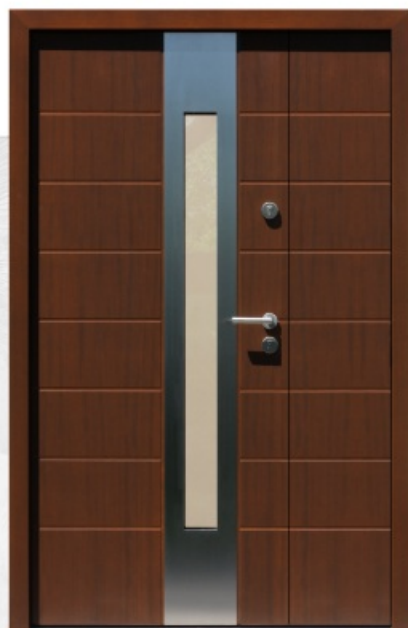

931,1 kolor drzwi C02, szyby grafit-reflex wymiary otworu 1550-1700 x 2100

933,2 szyby brąz-reflex o wym. 108 x 1584 pod otwór 1450-1600 x 2100

934,1 kolor drzwi C06, szyby grafit-reflex wymiary otworu 1500-1700 x 2100

938,2 szyby grafit o wym. 40 x 1443 pod otwór 1200-1600 x 2100

939,12 szyba brąz o wym. 98 x 1400 pod otwór 1200-1600 x 2100

939,3 szyba grafit-reflex 108 x 1400 pod otwór 1200-1600 x 2100

940,2 szyba 3D 305 x 1434, pochwył 1200 wymiary otworu 1200-1600 x 2100