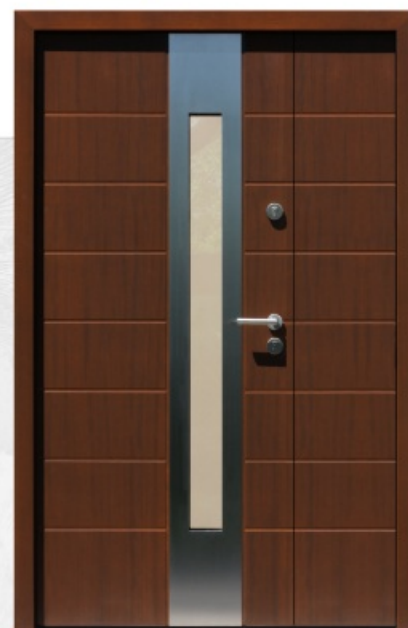

931,1 kolor drzwi C02, szyby grafit-reflex wymiary otworu 1550-1700 x 2100

933,2 szyby brąz-reflex o wym. 108 x 1584 pod otwór 1450-1600 x 2100

934,1 kolor drzwi C06, szyby grafit-reflex wymiary otworu 1500-1700 x 2100

938,2 szyby grafit o wym. 40 x 1443 pod otwór 1200-1600 x 2100

939,12 szyba brąz o wym. 98 x 1400 pod otwór 1200-1600 x 2100

939,3 szyba grafit-reflex 108 x 1400 pod otwór 1200-1600 x 2100

940,2 szyba 3D 305 x 1434, pochwył 1200 wymiary otworu 1200-1600 x 2100